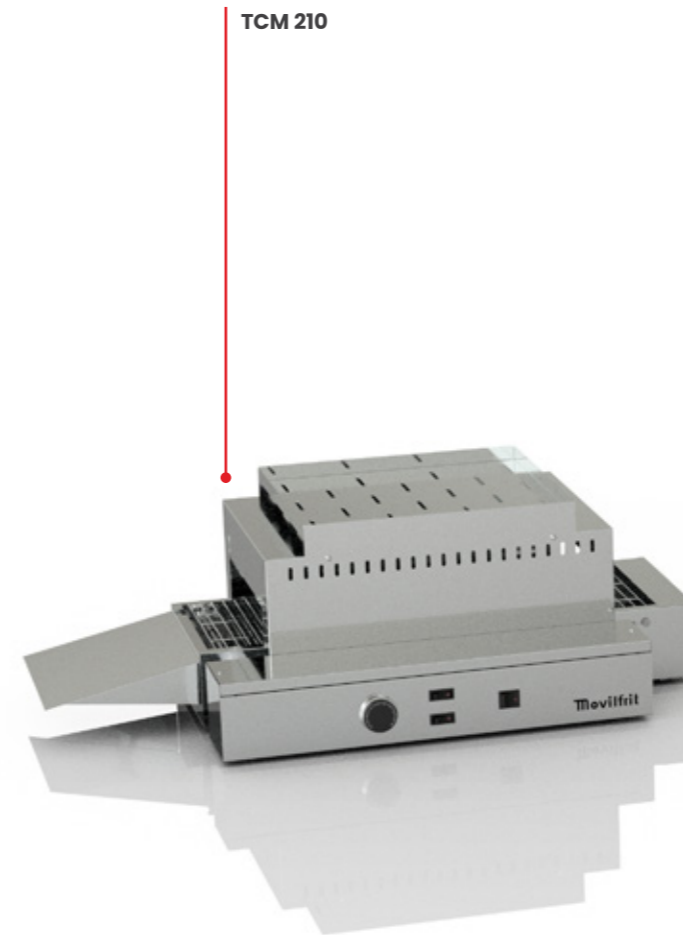

По вопросам продаж и поддержки обращайтесь:

Алматы (7273)495-231
Ангарск (3955)60-70-56
Архангельск (8182)63-90-72
Астрахань (8512)99-46-04
Барнаул (3852)73-04-60
Белгород (4722)40-23-64
Благовещенск (4162)22-76-07
Брянск (4832)59-03-52
Владивосток (423)249-28-31
Владикавказ (8672)28-90-48
Владимир (4922)49-43-18
Волгоград (844)278-03-48
Вологда (8172)26-41-59
Воронеж (473)204-51-73
Екатеринбург (343)384-55-89

Иваново (4932)77-34-06
Ижевск (3412)26-03-58
Иркутск (395)279-98-46
Казань (843)206-01-48
Калининград (4012)72-03-81
Калуга (4842)92-23-67
Кемерово (3842)65-04-62
Киров (8332)68-02-04
Коломна (4966)23-41-49
Кострома (4942)77-07-48
Краснодар (861)203-40-90
Красноярск (391)204-63-61
Курган (3522)50-90-47
Курск (4712)77-13-04
Липецк (4742)52-20-81

Магнитогорск (3519)55-03-13
Москва (495)268-04-70
Мурманск (8152)59-64-93
Набережные Челны (8552)20-53-41
Нижегород (831)429-08-12
Новокузнецк (3843)20-46-81
Новосибирск (383)227-86-73
Ноябрьск (3496)41-32-12
Омск (3812)21-46-40
Орел (4862)44-53-42
Оренбург (3532)37-68-04
Пенза (8412)22-31-16
Пермь (342)205-81-47
Петрозаводск (8142)55-98-37
Псков (8112)59-10-37

Ростов-на-Дону (863)308-18-15
Рязань (4912)46-61-64
Самара (846)206-03-16
Санкт-Петербург (812)309-46-40
Саранск (8342)22-96-24
Саратов (845)249-38-78
Севастополь (8692)22-31-93
Симферополь (3652)67-13-56
Смоленск (4812)29-41-54
Сочи (862)225-72-31
Ставрополь (8652)20-65-13
Сургут (3462)77-98-35
Сыктывкар (8212)25-95-17
Тамбов (4752)50-40-97
Тверь (4822)63-31-35

Тольятти (8482)63-91-07
Томск (3822)98-41-53
Тула (4872)33-79-87
Тюмень (3452)66-21-18
Улан-Удэ (3012)59-97-51
Ульяновск (8422)24-23-59
Уфа (347)229-48-12
Хабаровск (4212)92-98-04
Чебоксары (8352)28-53-07
Челябинск (351)202-03-61
Череповец (8202)49-02-64
Чита (3022)38-34-83
Якутск (4112)23-90-97
Ярославль (4852)69-52-93

Россия +7(495)268-04-70

Казахстан +7(7172)727-132

Киргизия +996(312)96-26-47

mir@nt-rt.ru || <https://movilfrit.nt-rt.ru/>

Modelo	Código	Dimensiones L x P x H (mm)	Potencia Kw	Temporizador min	Prof.Interior mm	Tensión V	Precio €
TCM 210	NEW 440034	885x450x320	3	210x75(h)	25	230	1.535
TCM 375	NEW 440035	885x615x320	4	375x75(h)	30	230	1.686