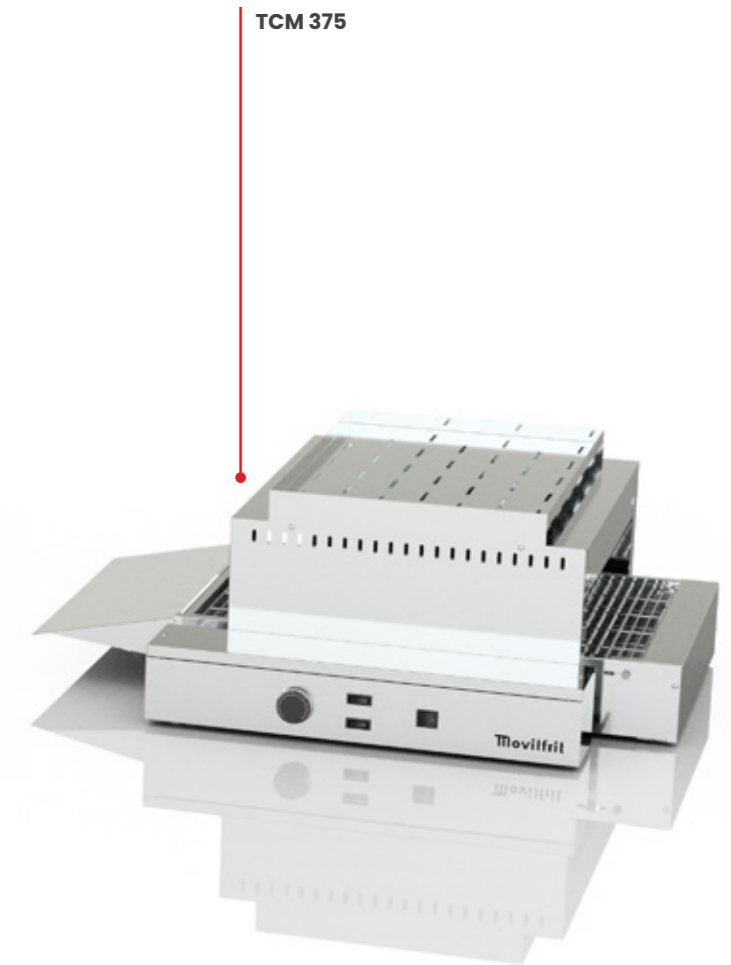

По вопросам продаж и поддержки обращайтесь:

Алматы (7273)495-231
Ангарск (3955)60-70-56
Архангельск (8182)63-90-72
Астрахань (8512)99-46-04
Барнаул (3852)73-04-60
Белгород (4722)40-23-64
Благовещенск (4162)22-76-07
Брянск (4832)59-03-52
Владивосток (423)249-28-31
Владикавказ (8672)28-90-48
Владимир (4922)49-43-18
Волгоград (844)278-03-48
Вологда (8172)26-41-59
Воронеж (473)204-51-73
Екатеринбург (343)384-55-89

Иваново (4932)77-34-06
Ижевск (3412)26-03-58
Иркутск (395)279-98-46
Казань (843)206-01-48
Калининград (4012)72-03-81
Калуга (4842)92-23-67
Кемерово (3842)65-04-62
Киров (8332)68-02-04
Коломна (4966)23-41-49
Кострома (4942)77-07-48
Краснодар (861)203-40-90
Красноярск (391)204-63-61
Курган (3522)50-90-47
Курск (4712)77-13-04
Липецк (4742)52-20-81

Магнитогорск (3519)55-03-13
Москва (495)268-04-70
Мурманск (8152)59-64-93
Набережные Челны (8552)20-53-41
Нижегород (831)429-08-12
Новокузнецк (3843)20-46-81
Новосибирск (383)227-86-73
Ноябрьск (3496)41-32-12
Омск (3812)21-46-40
Орел (4862)44-53-42
Оренбург (3532)37-68-04
Пенза (8412)22-31-16
Пермь (342)205-81-47
Петрозаводск (8142)55-98-37
Псков (8112)59-10-37

Ростов-на-Дону (863)308-18-15
Рязань (4912)46-61-64
Самара (846)206-03-16
Санкт-Петербург (812)309-46-40
Саранск (8342)22-96-24
Саратов (845)249-38-78
Севастополь (8692)22-31-93
Симферополь (3652)67-13-56
Смоленск (4812)29-41-54
Сочи (862)225-72-31
Ставрополь (8652)20-65-13
Сургут (3462)77-98-35
Сыктывкар (8212)25-95-17
Тамбов (4752)50-40-97
Тверь (4822)63-31-35

Тольятти (8482)63-91-07
Томск (3822)98-41-53
Тула (4872)33-79-87
Тюмень (3452)66-21-18
Улан-Удэ (3012)59-97-51
Ульяновск (8422)24-23-59
Уфа (347)229-48-12
Хабаровск (4212)92-98-04
Чебоксары (8352)28-53-07
Челябинск (351)202-03-61
Череповец (8202)49-02-64
Чита (3022)38-34-83
Якутск (4112)23-90-97
Ярославль (4852)69-52-93

Россия +7(495)268-04-70

Казахстан +7(7172)727-132

Киргизия +996(312)96-26-47

mir@nt-rt.ru || <https://movilfrit.nt-rt.ru/>

Modelo	Código	Dimensiones L x P x H (mm)	Potencia Kw	Temporizador min	Prof.Interior mm	Tensión V	Precio €
TCM 210	NEW 440034	885x450x320	3	210x75(h)	25	230	1.535
TCM 375	NEW 440035	885x615x320	4	375x75(h)	30	230	1.686