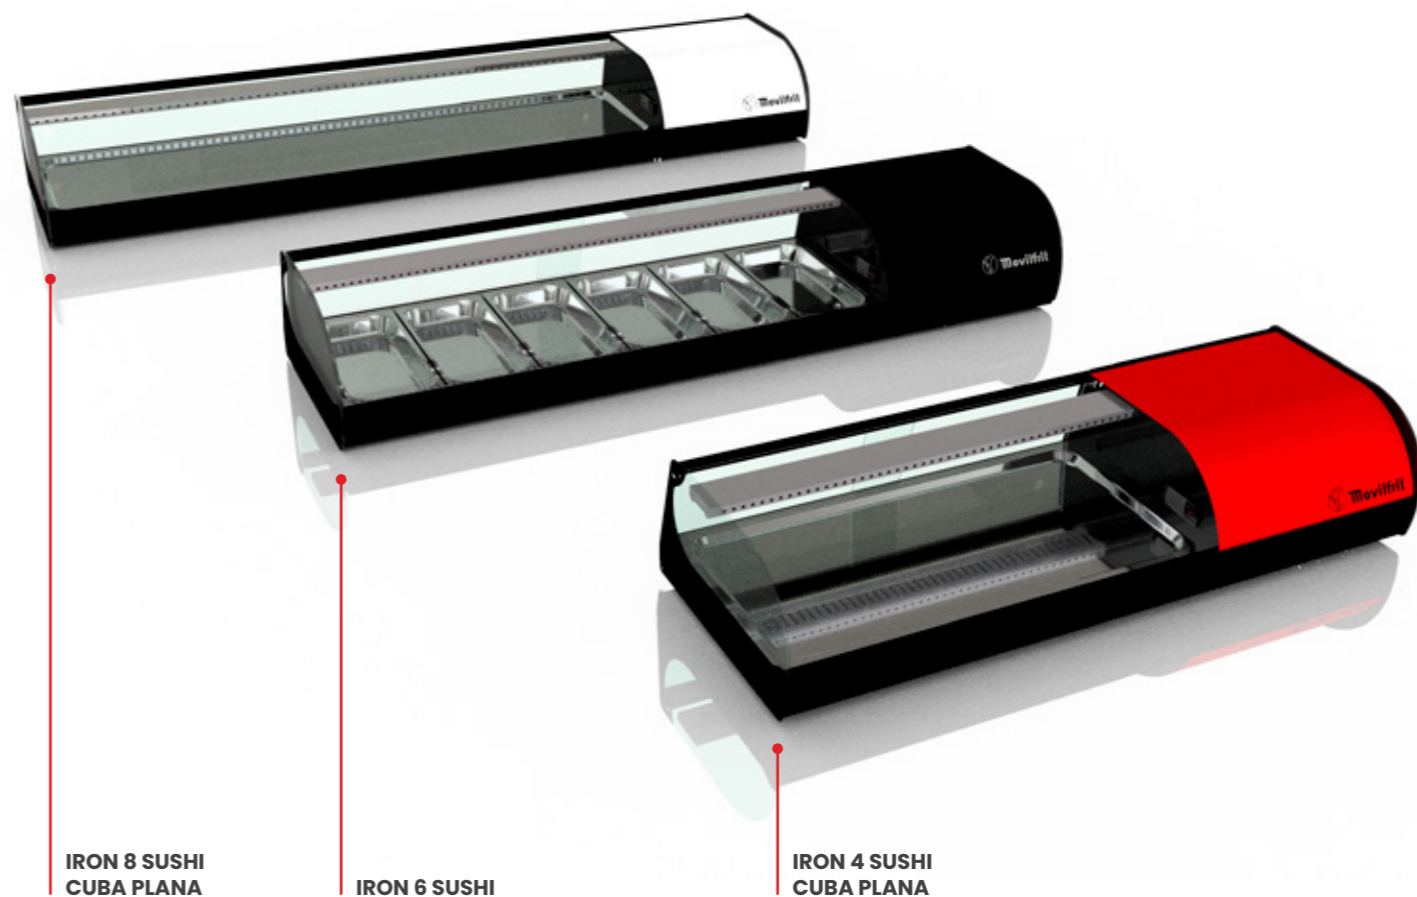

Ref. 916872
JUEGO SOPORTES

111,21 €

Ref. 905415
KIT DESAGÜE

65,00 €

Ref. 918361
PARRILLAS CUBA PLANA 36,00 €/ud

PARA MOTOR LADO CONTRARIO;
FAMILIA CORAL (PÁGINAS 50-51)

VITRINA REFRIGERADA CON CRISTAL CURVO ABATIBLE
REFRIGERATED DISPLAY CASES WITH CURVE CRYSTAL FOLDABLE
VITRINES RÉFRIGÉRÉES À VITRES COURBÉES PLIANTES