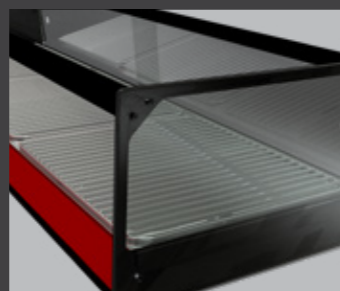

Ref. 916872
 JUEGO SOPORTES

111,21 €

Ref. 905415
 KIT DESAGÜE

65,00 €

Ref. 918361
 PARRILLAS CUBA PLANA 36,00 €/ud

PARA MOTOR LADO CONTRARIO:
 FAMILIA CORAL (PÁGINAS 50-51)

VITRINA REFRIGERADA CON CRISTAL CURVO ABATIBLE
 REFRIGERATED DISPLAY CASES WITH CURVE CRYSTAL FOLDABLE
 VITRINES RÉFRIGÉRÉES À VITRES COURBÉES ABATTABLE