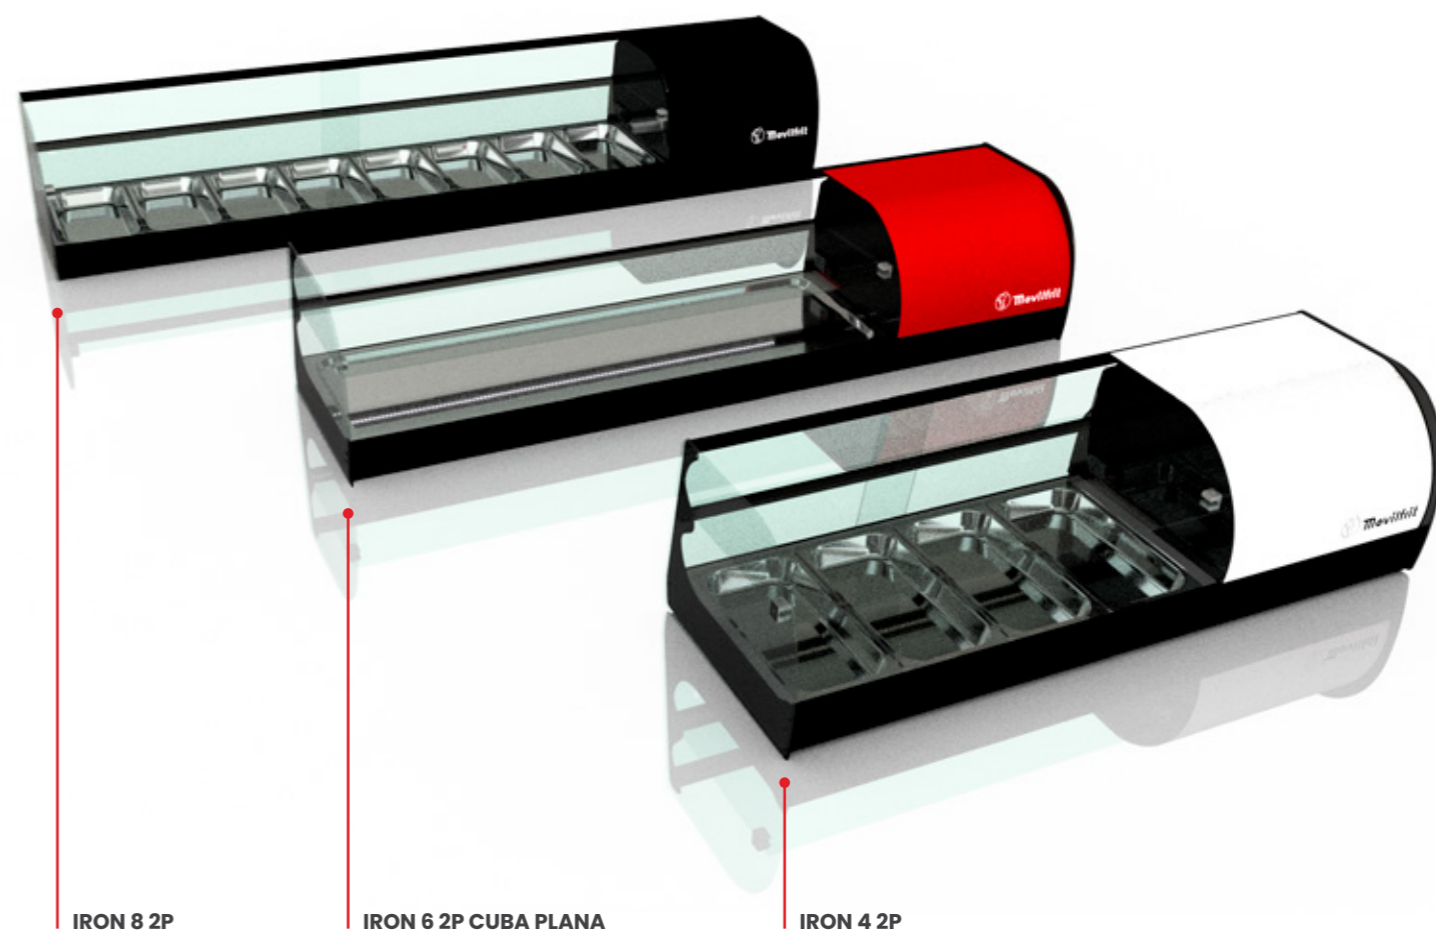

Ref. 916872
 JUEGO SOPORTES

111,21 €

Ref. 905415
 KIT DESAGÜE

65,00 €

Ref. 918361
 PARRILLAS CUBA PLANA 36,00 €/ud

PARA MOTOR LADO CONTRARIO:
 FAMILIA CORAL (PÁGINAS 50-51)

VITRINA REFRIGERADA CON CRISTAL CURVO ABATIBLE
 REFRIGERATED DISPLAY CASES WITH CURVE CRYSTAL FOLDABLE
 VITRINES RÉFRIGÉRÉES À VITRES COURBÉES ABATTABLE

IRON 8 2P

IRON 6 2P CUBA PLANA

IRON 4 2P

Modelo	●	○	●	Dimensiones L x P x H (mm)	Potencia W	Temperatura °C	Tensión V	Capacidad	Peso kg	Precio €
IRON 4 2P	877018	877030	877027	1146X390X315	160	+2 / +6	230	4XGN1/3x40	30	1.314
IRON 6 2P	877019	877031	877028	1487X390X315	160	+2 / +6	230	6XGN1/3x40	43	1.420
IRON 8 2P	877020	877032	877029	1826X390X315	160	+2 / +6	230	8XGN1/3x40	51	1.585
IRON 6 2P REMOTA	876916	--	--	1146X390X315	160	+2 / +6	230	6XGN1/3x40	38	1.530
IRON 8 2P REMOTA	876917	--	--	1487X390X315	160	+2 / +6	230	8XGN1/3x40	45	1.681
IRON 4 2P CUBA PLANA	877060	877090	877091	1146X390X315	160	+2 / +6	230	sin bandejas	30	1.314
IRON 6 2P CUBA PLANA	877061	877092	877093	1487X390X315	160	+2 / +6	230	sin bandejas	43	1.420
IRON 8 2P CUBA PLANA	877062	877094	877095	1826X390X315	160	+2 / +6	230	sin bandejas	51	1.585
IRON 6 2P REMOTA CUBA PLANA	876914	--	--	1146X390X315	160	+2 / +6	230	sin bandejas	38	1.530
IRON 8 2P REMOTA CUBA PLANA	876915	--	--	1487X390X315	160	+2 / +6	230	sin bandejas	45	1.681