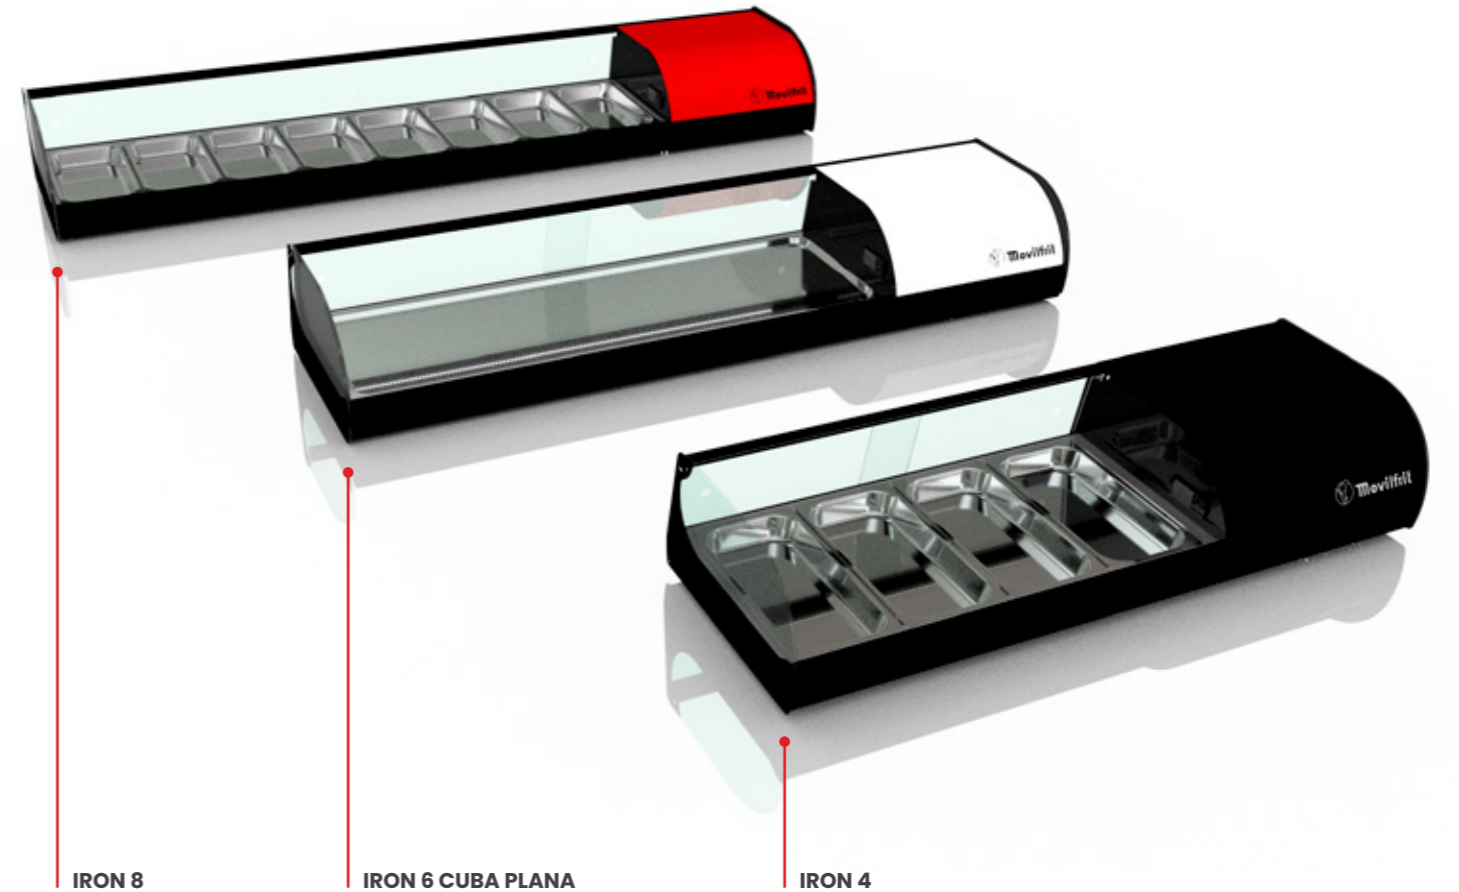

BANDEJAS INCLUIDAS
TRAYS INCLUDED
PLATEAUX INCLUS

CUBA SIN ÁNGULOS
CUBA WITHOUT ANGLES
CUBA SANS ANGLES

21 CM PARA APOYAR PLATOS
21 CM TO SUPPORT PLATES
21 CM POUR SUPPORT PLANCHAS

IRON 6

INTERRUPTOR LED
LED SWITCH
INTERRUPTEUR LED

ACCESORIOS NO INCLUIDOS

Ref. 916872
JUEGO SOPORTES 111,21 €

Ref. 905415
KIT DESAGÜE 65,00 €

Ref. 918361
PARRILLAS CUBA PLANA 36,00 €/ud

PARA MOTOR LADO CONTRARIO:
FAMILIA CORAL (PÁGINAS 50-51)

VITRINA REFRIGERADA CON CRISTAL CURVO ABATIBLE REFRIGERATED DISPLAY CASES WITH CURVE CRYSTAL FOLDABLE VITRINES RÉFRIGÉRÉES À VITRES COURBÉES PLIANTES

IRON 8

IRON 6 CUBA PLANA

IRON 4

Modelo	Código			Dimensiones L x P x H (mm)	Potencia W	Temperatura °C	Tensión V	Capacidad	Peso kg	Precio €
	●	○	●							
IRON 4	877015	877024	877021	1146X390X215	160	+2 / +6	230	4XGNI/3x40	24	1.223
IRON 6	877016	877025	877022	1487X390X215	160	+2 / +6	230	6XGNI/3x40	34	1.325
IRON 8	877017	877026	877023	1826X390X215	160	+2 / +6	230	8XGNI/3x40	40	1.475
IRON 6 REMOTA	876909	--	--	1146X390X215	160	+2 / +6	230	6XGNI/3x40	32	1.327
IRON 8 REMOTA	876910	--	--	1487X390X215	160	+2 / +6	230	8XGNI/3x40	35	1.459
IRON 4 CUBA PLANA	877033	877039	877036	1146X390X215	160	+2 / +6	230	sin bandejas	24	1.223
IRON 6 CUBA PLANA	877034	877040	877037	1487X390X215	160	+2 / +6	230	sin bandejas	34	1.325
IRON 8 CUBA PLANA	877035	877041	877038	1826X390X215	160	+2 / +6	230	sin bandejas	40	1.475
IRON 6 REMOTA CUBA PLANA	876912	--	--	1146X390X215	160	+2 / +6	230	sin bandejas	32	1.327
IRON 8 REMOTA CUBA PLANA	876913	--	--	1487X390X215	160	+2 / +6	230	sin bandejas	35	1.459