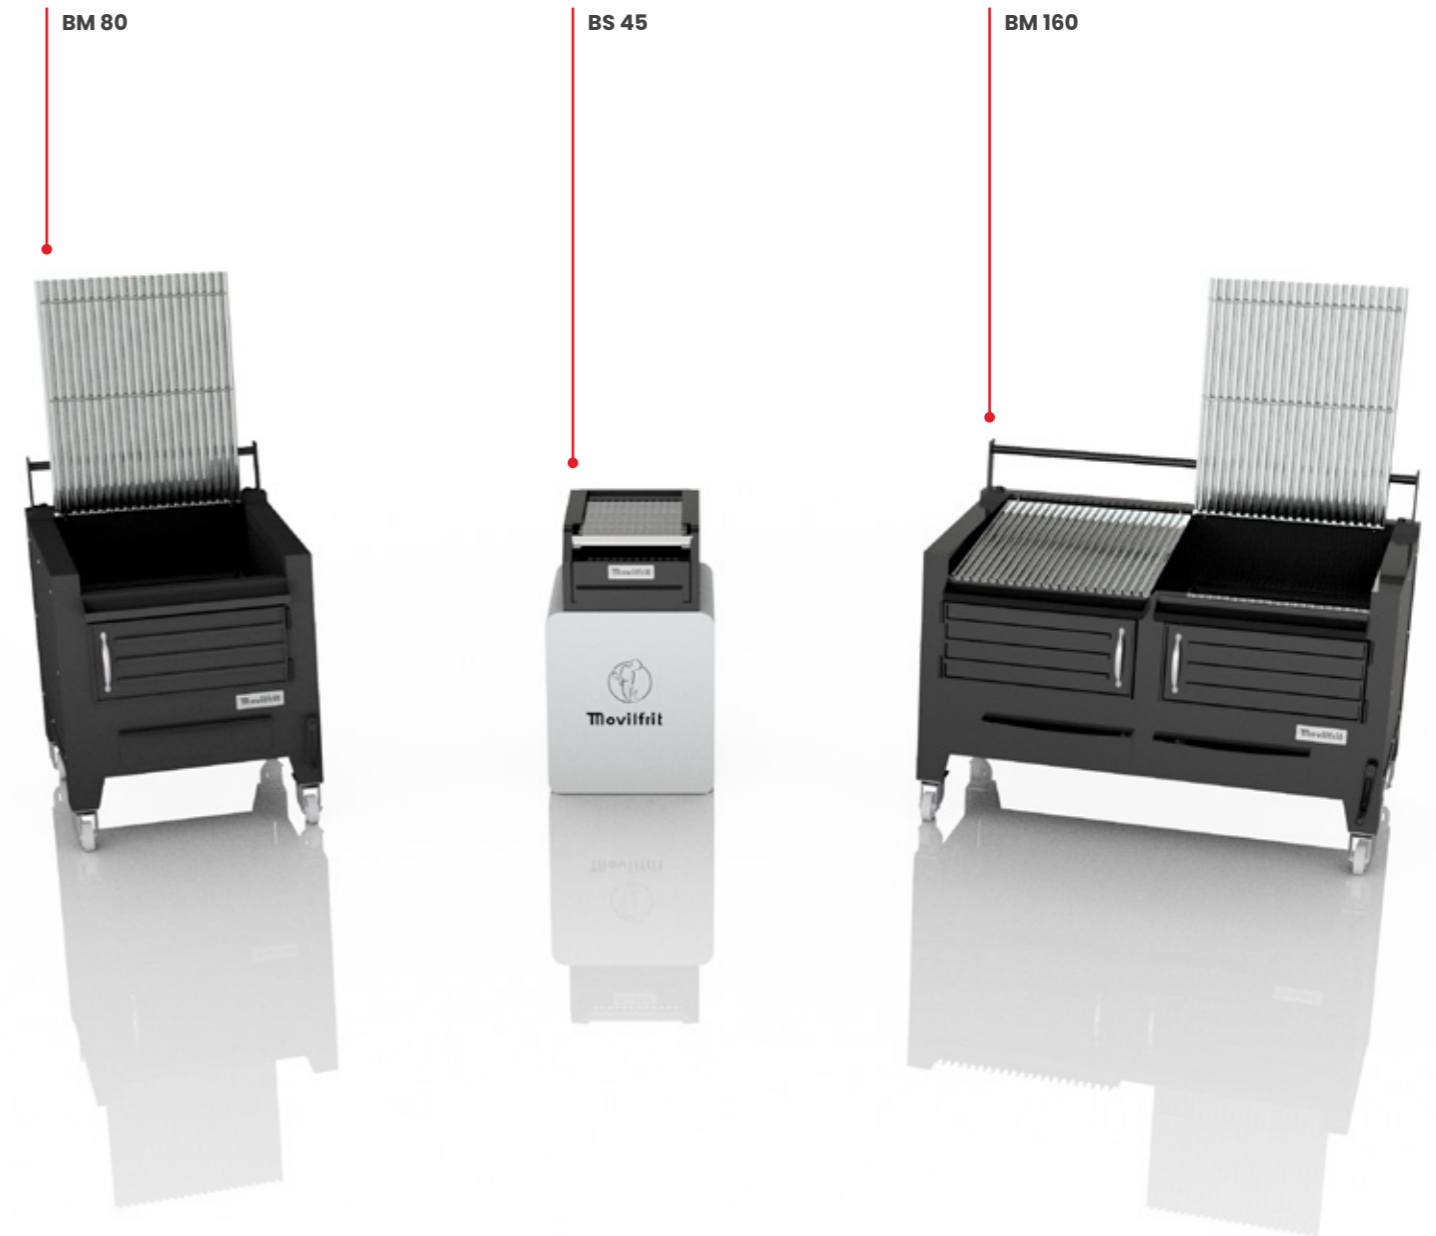

## BARBACOAS BRASA GRILLED BARBECUE BARBECUE GRILLÉ

Modelo	Código	Dimensiones L x P x H (mm)	Producción Kg/h	Potencia Kw	Temperatura °C	Consumo Kg/día	Autonomía Horas	Carga Kg (carbón)	Peso kg	Precio €
BM 80	202120	800x820x930	90	5,5	250-350	12-16	9	4	240	7.823
BM 160	202121	1455x820x930	180	11	250-350	24-32	9	8	410	9.008
BS 45	202400	480x660x350	50	3	250-350	8-10	4	2	38	2.664