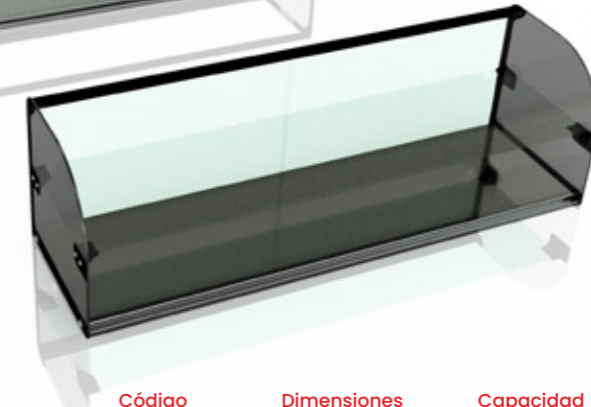

BANDEJAS ACERO INOXIDABLE AISI304
AISI304 STAINLESS STEEL TRAYS
PLATEAUX EN ACIER INOXYDABLE AISI304

LOGOTIPO
PERSONALIZABLE

EXPOSITOR 6 NEUTRO 2 PISO PLANO FONDO 390

EXPOSITOR NEUTRO 2 PISOS PLANO

PUERTAS CORREDERAS
SLIDING DOORS
PORTES COULISSANTES

VITRINA EXPOSITOR NEUTRO NEUTRAL DISPLAY CASES VITRINE NEUTRE

EXPOSITOR NEUTRO
1 PISO PLANO

EXPOSITOR NEUTRO
2 PISOS CURVADO

Modelo	Código	Dimensiones L x P x H (mm)	Capacidad	Peso kg	Precio €
EXPOSITOR NEUTRO 1 PISO PLANO DESMONTADO	NEW 306541	1010X300X200	sin bandejas	6	240
EXPOSITOR NEUTRO 2 PISOS PLANO DESMONTADO	NEW 306542	1010X300X300	sin bandejas	7	352
EXPOSITOR NEUTRO 1 PISO PLANO	306551	1010X300X200	sin bandejas	6	271
EXPOSITOR NEUTRO 1 PISO CURVADO	306550	1010X300X200	sin bandejas	6	280
EXPOSITOR NEUTRO 2 PISOS PLANO	306553	1010X300X300	sin bandejas	7	389
EXPOSITOR NEUTRO 2 PISOS CURVADO	306552	1010X300X300	sin bandejas	7	383