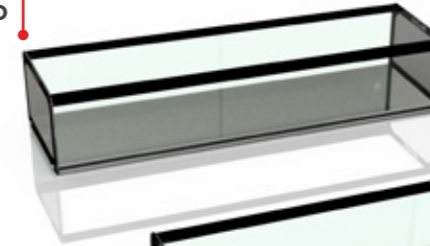

BANDEJAS ACERO INOXIDABLE AISI304
AISI304 STAINLESS STEEL TRAYS
PLATEAUX EN ACIER INOXYDABLE AISI304

LOGOTIPO
PERSONALIZABLE

EXPOSITOR 6 NEUTRO 2 PISO PLANO FONDO 390

EXPOSITOR NEUTRO 2 PISOS PLANO

PUERTAS CORREDERAS
SLIDING DOORS
PORTES COULISSANTES

VITRINA EXPOSITOR NEUTRO NEUTRAL DISPLAY CASES VITRINE NEUTRE

EXPOSITOR NEUTRO
1 PISO PLANO

EXPOSITOR NEUTRO
2 PISOS CURVADO

Modelo	Código	Dimensiones L x P x H (mm)	Capacidad	Peso kg	Precio €
EXPOSITOR NEUTRO 1 PISO PLANO DESMONTADO	NEW 306541	1010X300X200	sin bandejas	6	240
EXPOSITOR NEUTRO 2 PISOS PLANO DESMONTADO	NEW 306542	1010X300X300	sin bandejas	7	352
EXPOSITOR NEUTRO 1 PISO PLANO	306551	1010X300X200	sin bandejas	6	271
EXPOSITOR NEUTRO 1 PISO CURVADO	306550	1010X300X200	sin bandejas	6	280
EXPOSITOR NEUTRO 2 PISOS PLANO	306553	1010X300X300	sin bandejas	7	389
EXPOSITOR NEUTRO 2 PISOS CURVADO	306552	1010X300X300	sin bandejas	7	383