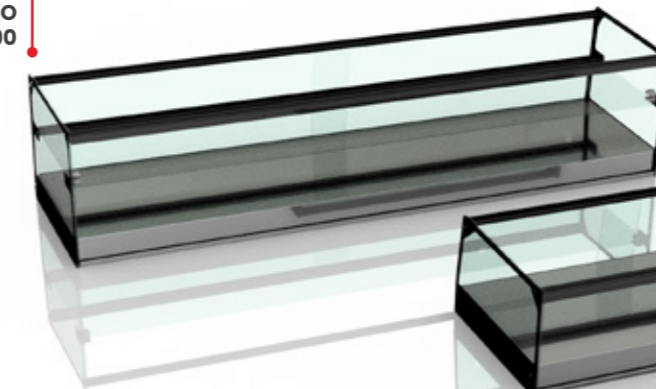

VITRINA EXPOSITOR NEUTRO NEUTRAL DISPLAY CASES VITRINE NEUTRE

EXPOSITOR NEUTRO
1 PISO PLANO

EXPOSITOR NEUTRO
2 PISOS CURVADO

Modelo	Código	Dimensiones L x P x H (mm)	Capacidad	Peso kg	Precio €
EXPOSITOR NEUTRO 1 PISO PLANO DESMONTADO	NEW 306541	1010X300X200	sin bandejas	6	240
EXPOSITOR NEUTRO 2 PISOS PLANO DESMONTADO	NEW 306542	1010X300X300	sin bandejas	7	352
EXPOSITOR NEUTRO 1 PISO PLANO	306551	1010X300X200	sin bandejas	6	271
EXPOSITOR NEUTRO 1 PISO CURVADO	306550	1010X300X200	sin bandejas	6	280
EXPOSITOR NEUTRO 2 PISOS PLANO	306553	1010X300X300	sin bandejas	7	389
EXPOSITOR NEUTRO 2 PISOS CURVADO	306552	1010X300X300	sin bandejas	7	383

EXPOSITOR 8 NEUTRO
2 PISO PLANO
FONDO 390

EXPOSITOR 4 NEUTRO
1 PISO PLANO
FONDO 390

Modelo	Código	Dimensiones L x P x H (mm)	Capacidad	Peso kg	Precio €
EXPOSITOR 4 NEUTRO 1 PISO PLANO FONDO 390	NEW 307026	752X390X224	sin bandejas	15	350
EXPOSITOR 6 NEUTRO 1 PISO PLANO FONDO 390	NEW 307027	1092X390X224	sin bandejas	23	422
EXPOSITOR 8 NEUTRO 1 PISO PLANO FONDO 390	NEW 307028	1432X390X224	sin bandejas	30	498
EXPOSITOR 4 NEUTRO 2 PISO PLANO FONDO 390	NEW 307029	752X390X330	sin bandejas	17	450
EXPOSITOR 6 NEUTRO 2 PISO PLANO FONDO 390	NEW 307030	1092X390X330	sin bandejas	25	522
EXPOSITOR 8 NEUTRO 2 PISOS PLANO FONDO 390	NEW 307031	1432X390X330	sin bandejas	32	598