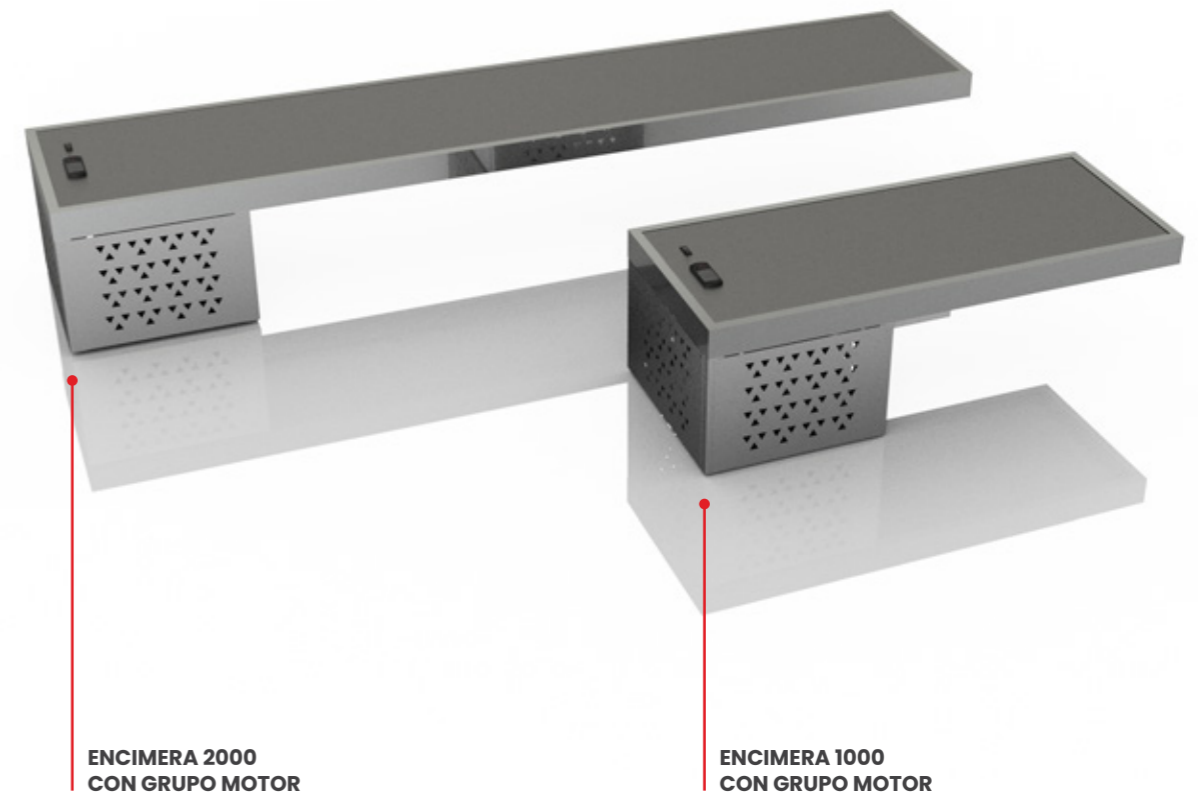

ENCIMERA 1500 SIN GRUPO MOTOR

BANDEJA PLANA ACERO INOXIDABLE AISI304
AISI304 STAINLESS STEEL FLAT TRAY
PLATEAU PLAT EN ACIER INOXYDABLE AISI304

ACABADO EXTERIOR EN TUBO PERIMETRAL DE ACERO INOXIDABLE AISI304
EXTERIOR FINISHING IN AISI304 STAINLESS STEEL PERIMETER TUBE
FINITION EXTÉRIEURE EN TUBE PÉRIMÉTRIQUE EN ACIER INOXYDABLE AISI304

ENCIMERAS COUNTERTOP BASE FROIDE

Movilfrit

ENCIMERA 2000
CON GRUPO MOTOR

ENCIMERA 1000
CON GRUPO MOTOR

Modelo	Código	Dimensiones L x P x H (mm)	Potencia W	Temperatura °C	Tensión V	Grupo Motor	Peso kg	Precio €
ENCIMERA 1000 SIN GRUPO MOTOR	306561	1000X400X50	--	--	230	NO	5	1.041
ENCIMERA 1500 SIN GRUPO MOTOR	306562	1500X400X50	--	--	230	NO	7	1.203
ENCIMERA 2000 SIN GRUPO MOTOR	306563	2000X400X50	--	--	230	NO	9	1.368
ENCIMERA 1000 CON GRUPO MOTOR	306564	1000X400X330	160	+2 / +6	230	SI	10	1.575
ENCIMERA 1500 CON GRUPO MOTOR	306565	1500X400X330	160	+2 / +6	230	SI	12	1.650
ENCIMERA 2000 CON GRUPO MOTOR	306566	2000X400X330	160	+2 / +6	230	SI	14	1.800