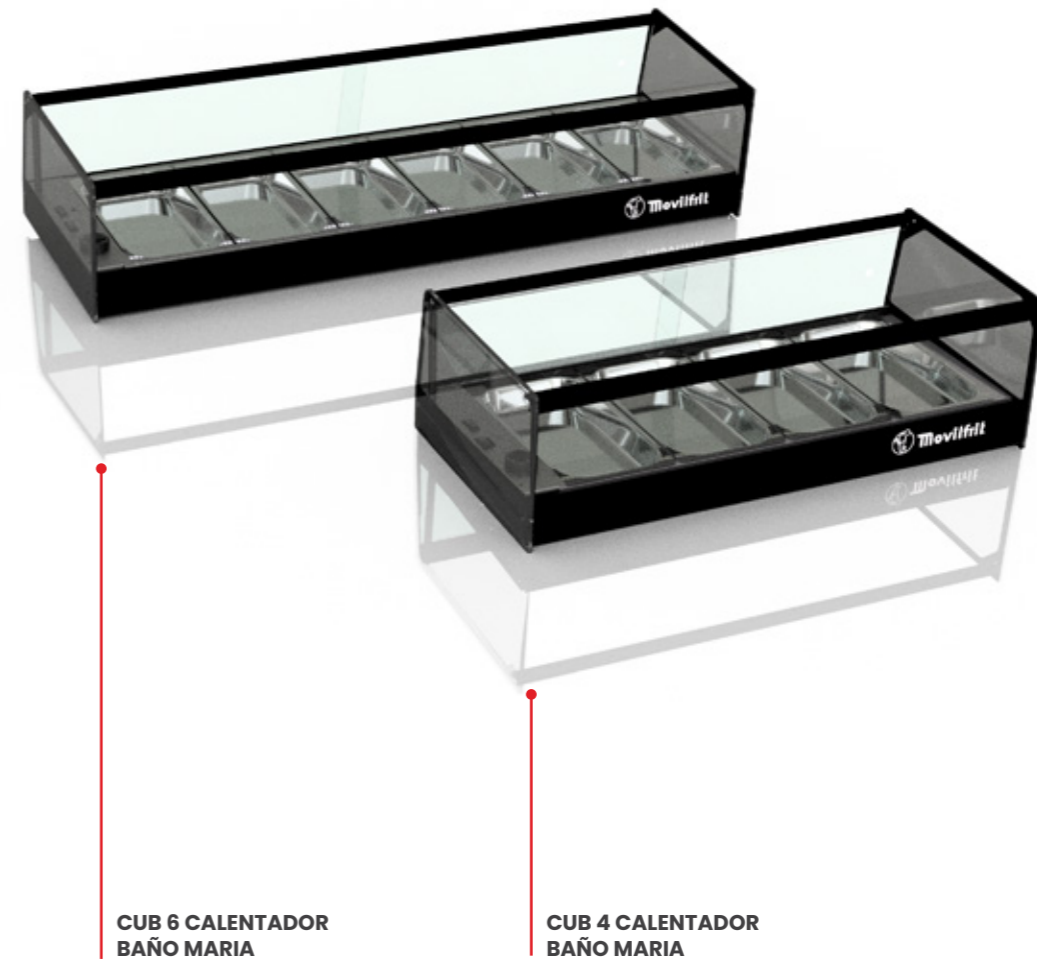

VITRINA REFRIGERADA CRISTAL PLANO REFRIGERATED DISPLAY CASES WITH FLAT CRYSTAL VITRINES RÉFRIGÉRÉES AVEC CRISTAL PLAT

Modelo	Código			Dimensiones	Potencia	Temperatura	Tensión	Capacidad	Peso	Precio
	●	○	●	L x P x H (mm)	W	°C	V		kg	€
CUB TOP 4	308000	308001	308002	1146X390X405	160	+2 / +6	230	4XGNI/3x40	24	1.634
CUB TOP 6	308003	308004	308005	1487X390X405	160	+2 / +6	230	6XGNI/3x40	34	1.762
CUB TOP 8	308006	308007	308008	1826X390X405	160	+2 / +6	230	8XGNI/3x40	40	1.879

CUB CALENTADOR

ACCESORIOS NO INCLUIDOS

Ref. 916872
JUEGO SOPORTES 111,21 €

VITRINA CALIENTE BAÑO MARIA CRISTAL PLANO
HOT DISPLAY CASES BAIN MARIE WITH FLAT CRYSTAL
VITRINES CHAUDES BAIN MARIE AVEC CRISTAL PLAT