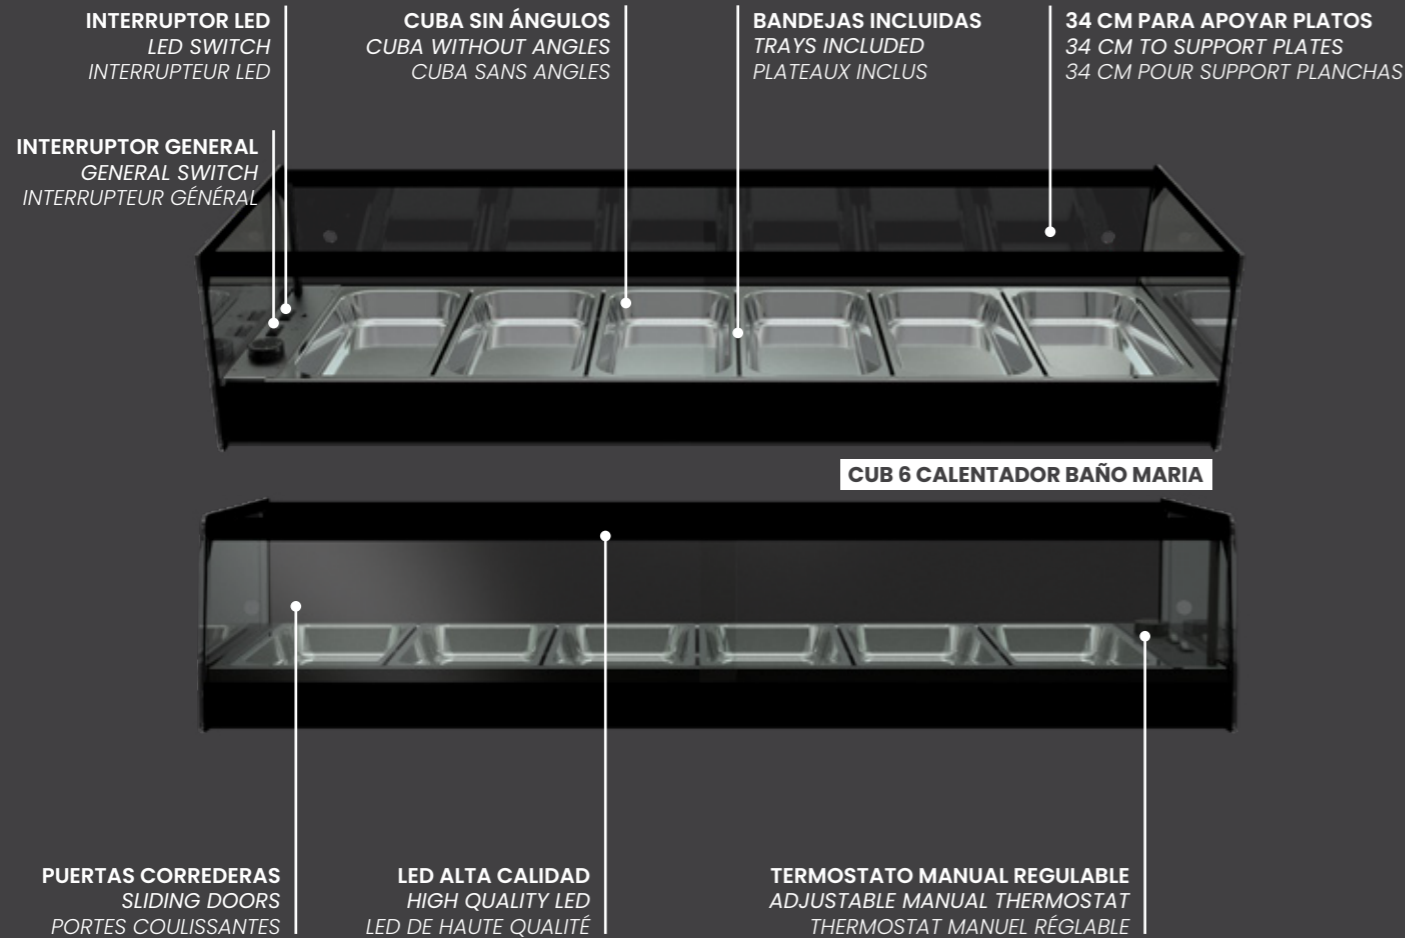

CUB CALENTADOR