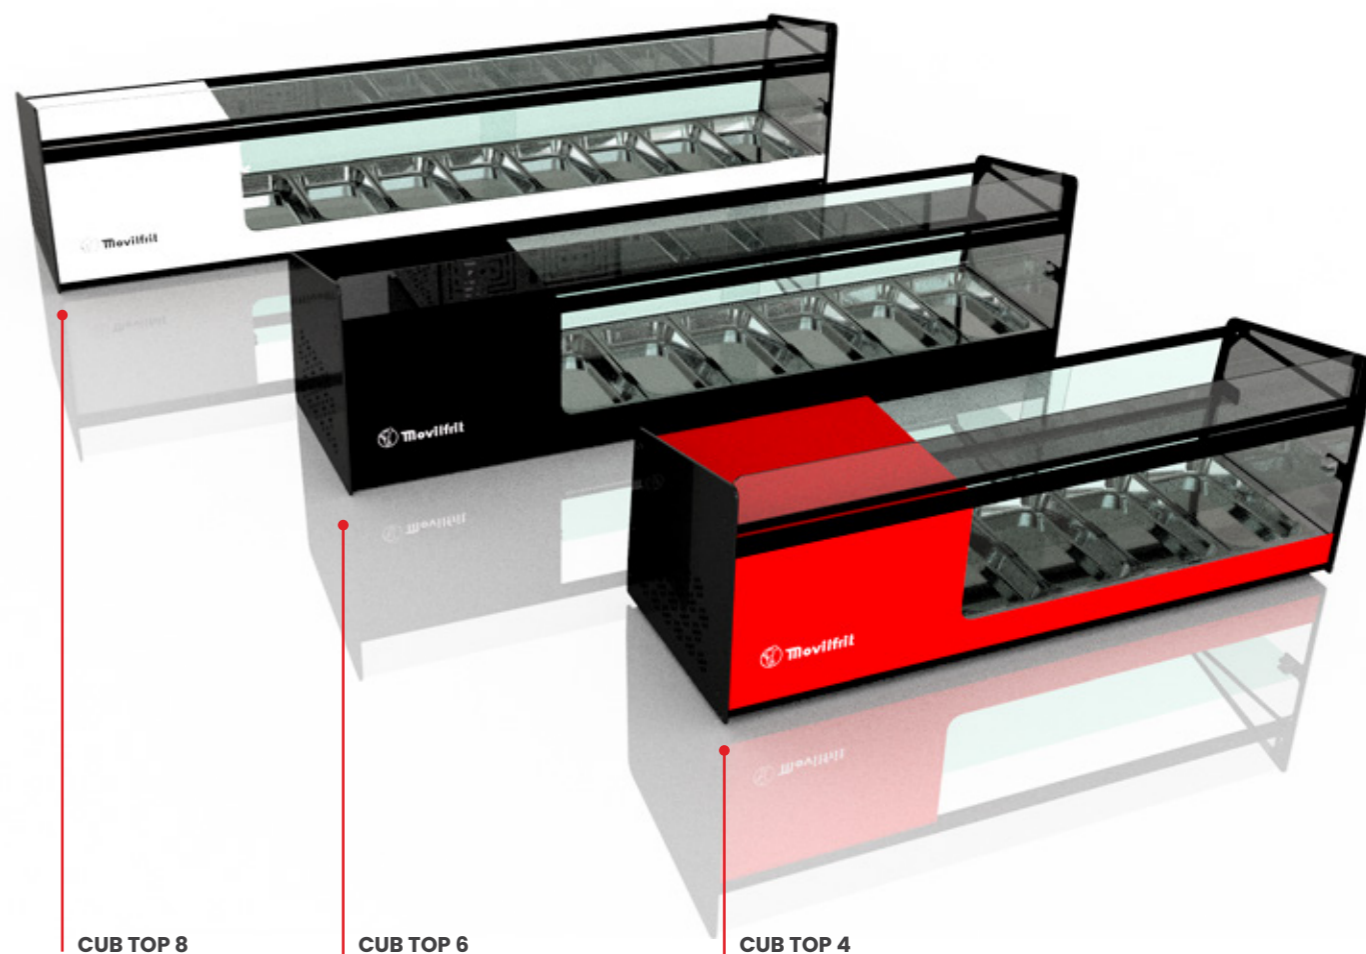

VITRINA REFRIGERADA CRISTAL PLANO REFRIGERATED DISPLAY CASES WITH FLAT CRYSTAL VITRINES RÉFRIGÉRÉES AVEC CRISTAL PLAT

Modelo	Código			Dimensiones	Potencia	Temperatura	Tensión	Capacidad	Peso	Precio
	●	○	●	L x P x H (mm)	W	°C	V		kg	€
CUB TOP 4	308000	308001	308002	1146X390X405	160	+2 / +6	230	4XGNI/3x40	24	1.634
CUB TOP 6	308003	308004	308005	1487X390X405	160	+2 / +6	230	6XGNI/3x40	34	1.762
CUB TOP 8	308006	308007	308008	1826X390X405	160	+2 / +6	230	8XGNI/3x40	40	1.879