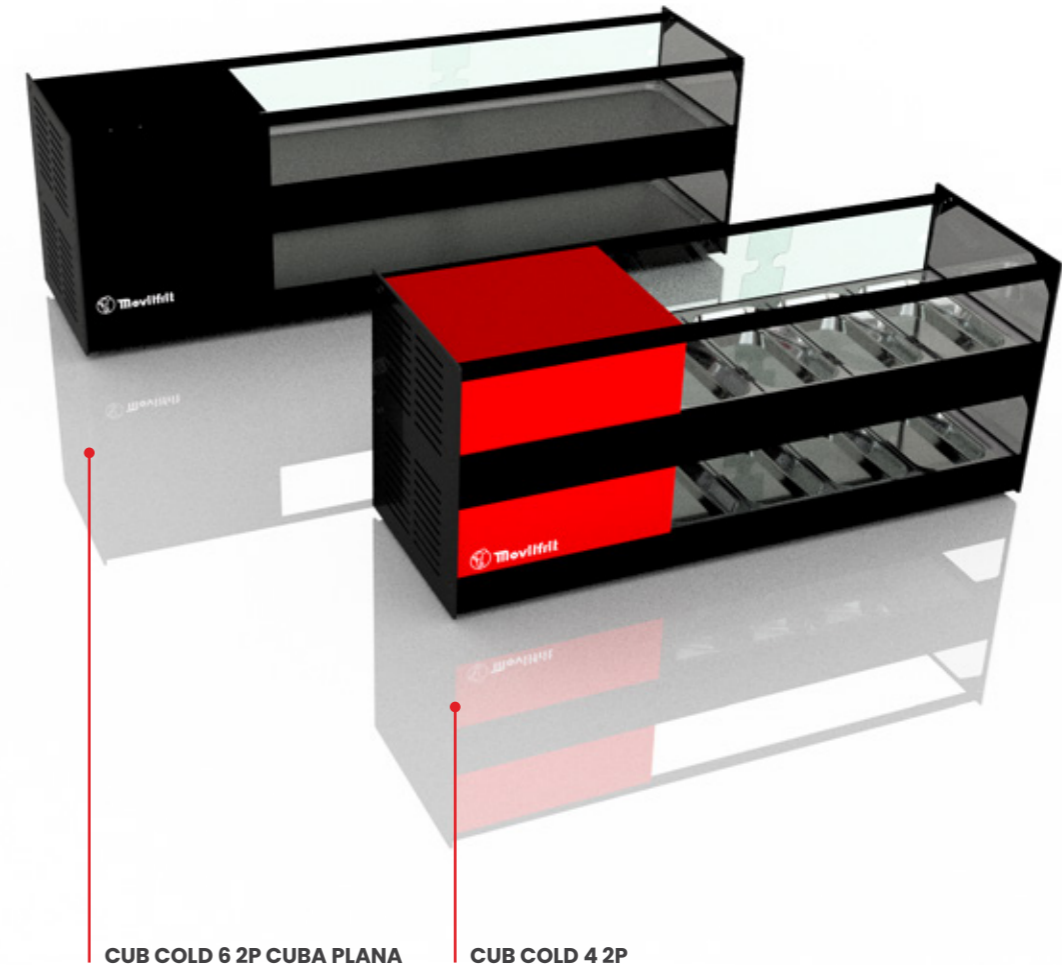

VITRINA REFRIGERADA DOBLE FRIO CRISTAL PLANO

REFRIGERATED DOUBLE COLD DISPLAY CASES WITH FLAT CRYSTAL
VITRINES RÉFRIGÉRÉES DOUBLE FROID AVEC CRISTAL PLAT

CUB COLD 6 2P CUBA PLANA

CUB COLD 4 2P

Modelo	Código			Dimensiones	Potencia	Temperatura	Tensión	Capacidad	Peso	Precio
	●	○	●	L x P x H (mm)	W	°C	V		kg	€
CUB COLD 4 2P	306984	306985	306986	1146X390X515	320	+2 / +6	230	4XGN1/3x40	48	2.279
CUB COLD 6 2P	306987	306988	306989	1487X390X515	320	+2 / +6	230	6XGN1/3x40	68	2.480