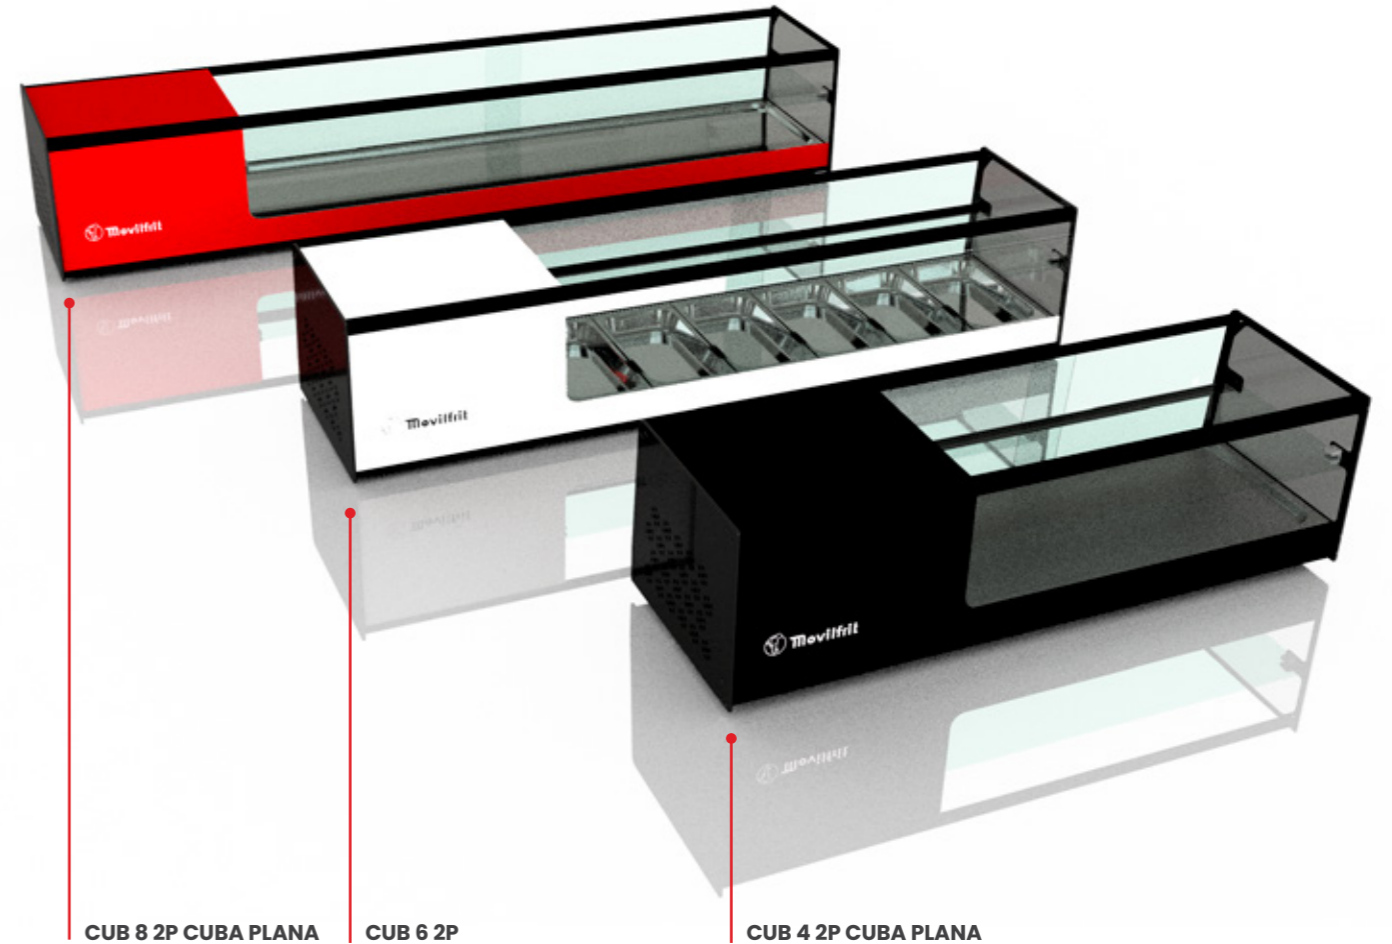

VITRINA REFRIGERADA CRISTAL PLANO REFRIGERATED DISPLAY CASES WITH FLAT CRYSTAL VITRINES RÉFRIGÉRÉES AVEC CRISTAL PLAT

Modelo	Código			Dimensiones	Potencia	Temperatura	Tensión	Capacidad	Peso	Precio
	●	○	●	L x P x H (mm)	W	°C	V		kg	€
CUB 4 2P	307069	307075	307078	1146X390X330	160	+2 / +6	230	4XGNI/3x40	24	1.500
CUB 6 2P	307070	307076	307079	1487X390X330	160	+2 / +6	230	6XGNI/3x40	34	1.628
CUB 8 2P	307071	307077	307080	1826X390X330	160	+2 / +6	230	8XGNI/3x40	40	1.744
CUB 4 2P CUBA PLANA	307074	307081	307084	1146X390X330	160	+2 / +6	230	sin bandejas	24	1.500
CUB 6 2P CUBA PLANA	307072	307082	307085	1487X390X330	160	+2 / +6	230	sin bandejas	34	1.628
CUB 8 2P CUBA PLANA	307073	307083	307086	1826X390X330	160	+2 / +6	230	sin bandejas	40	1.744
CUB 4 2P REMOTA	307012	--	--	805X390X330	160	+2 / +6	230	4XGNI/3x40	22	1.681
CUB 6 2P REMOTA	307013	--	--	1146X390X330	160	+2 / +6	230	6XGNI/3x40	32	1.786
CUB 8 2P REMOTA	307014	--	--	1487X390X330	160	+2 / +6	230	8XGNI/3x40	38	1.843

VITRINA REFRIGERADA DOBLE FRIO CRISTAL PLANO

REFRIGERATED DOUBLE COLD DISPLAY CASES WITH FLAT CRYSTAL
VITRINES RÉFRIGÉRÉES DOUBLE FROID AVEC CRISTAL PLAT

CUB COLD 6 2P CUBA PLANA

CUB COLD 4 2P

Modelo	Código			Dimensiones	Potencia	Temperatura	Tensión	Capacidad	Peso	Precio
	●	○	●	L x P x H (mm)	W	°C	V		kg	€
CUB COLD 4 2P	306984	306985	306986	1146X390X515	320	+2 / +6	230	4XGN1/3x40	48	2.279
CUB COLD 6 2P	306987	306988	306989	1487X390X515	320	+2 / +6	230	6XGN1/3x40	68	2.480