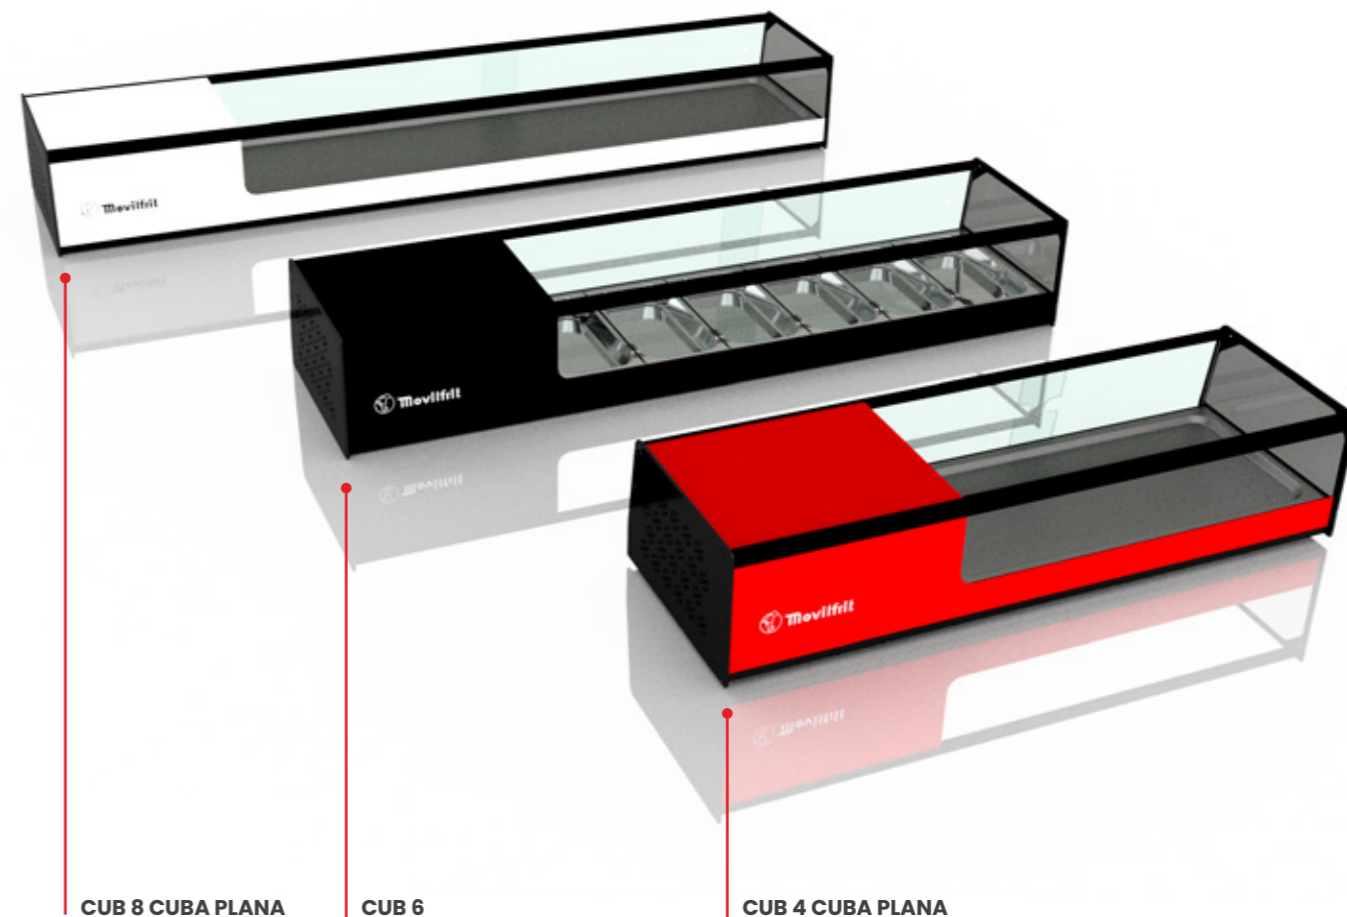

ELÉCTRICA
230V

COLORES
DISPONIBLES

BANDEJA
GASTRONOM

34 CM PARA APOYAR PLATOS
 34 CM TO SUPPORT PLATES
 34 CM POUR SUPPORT PLANCHAS

BANDEJAS INCLUIDAS
 TRAYS INCLUDED
 PLATEAUX INCLUS

LED ALTA CALIDAD
 HIGH QUALITY LED
 LED DE HAUTE QUALITÉ

Ref. 916872
 JUEGO SOPORTES 111,21 €

Ref. 905415
 KIT DESAGÜE 65,00 €

Ref. 918361
 PARRILLAS CUBA PLANA 36,00 €/ud

Ref. 300
 MOTOR LADO CONTRARIO 75,00 €

VITRINAS REFRIGERADAS CRISTAL PLANO REFRIGERATED DISPLAY CASES FLAT CRYSTAL VITRINES RÉFRIGÉRÉES EN VITRE PLAT

Modelo	Código			Dimensiones L x P x H (mm)	Potencia W	Temperatura °C	Tensión V	Capacidad	Peso kg	Precio €
	●	○	●							
CUB 4	307000	307003	307006	1146X390X252	160	+2 / +6	230	4XGN1/3x40	24	1.262
CUB 6	307001	307004	307007	1487X390X252	160	+2 / +6	230	6XGN1/3x40	34	1.384
CUB 8	307002	307005	307008	1826X390X252	160	+2 / +6	230	8XGN1/3x40	40	1.560
CUB 4 CUBA PLANA	306990	306993	306996	1146X390X252	160	+2 / +6	230	sin bandejas	24	1.262
CUB 6 CUBA PLANA	306991	306994	306997	1487X390X252	160	+2 / +6	230	sin bandejas	34	1.384
CUB 8 CUBA PLANA	306992	306995	306998	1826X390X252	160	+2 / +6	230	sin bandejas	40	1.560
CUB 4 REMOTA	307009	--	--	805X390X252	160	+2 / +6	230	4XGN1/3x40	22	1.416
CUB 6 REMOTA	307010	--	--	1146X390X252	160	+2 / +6	230	6XGN1/3x40	32	1.560
CUB 8 REMOTA	307011	--	--	1487X390X252	160	+2 / +6	230	8XGN1/3x40	38	1.713