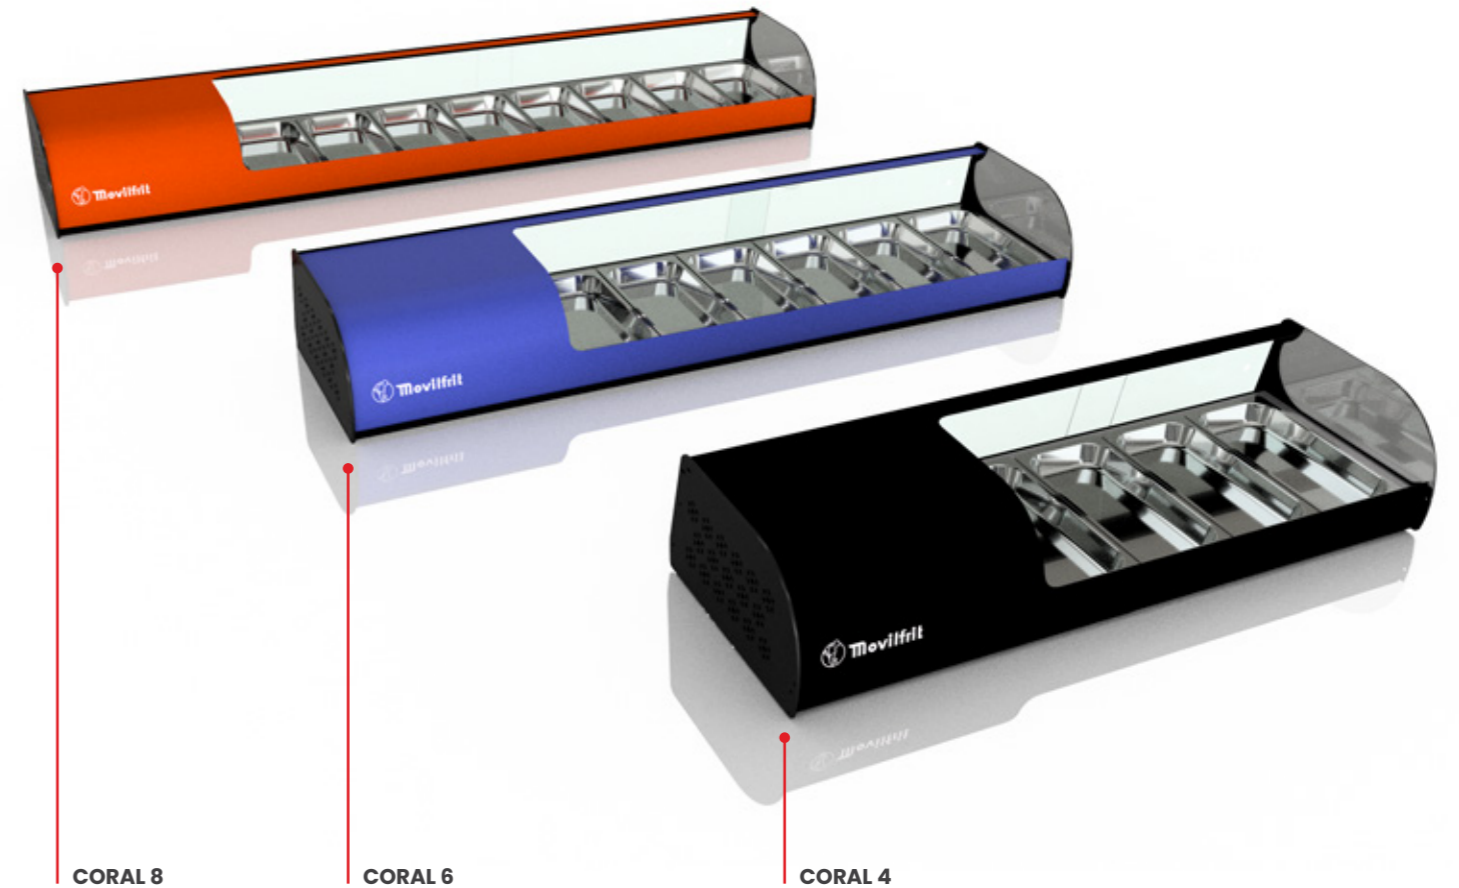

## ACCESORIOS NO INCLUIDOS

Ref. 916872  
JUEGO SOPORTES

111,21 €

Ref. 905415  
KIT DESAGÜE

65,00 €

Ref. 918361  
PARRILLAS CUBA PLANA

36,00 €/ud

## VITRINA REFRIGERADA CON CRISTAL CURVO ABATIBLE REFRIGERATED DISPLAY CASES WITH CURVE CRYSTAL FOLDABLE VITRINES RÉFRIGÉRÉES À VITRES COURBÉES PLIANTES

CORAL 8

CORAL 6

CORAL 4

Modelo	Código			Dimensiones L x P x H (mm)	Potencia W	Temperatura °C	Tensión V	Capacidad	Peso kg	Precio €
	●	●	●							
CORAL 4	307100	307101	307102	1146X390X215	160	+2 / +6	230	4XGN1/3x40	24	1.442
CORAL 6	307103	307104	307105	1487X390X215	160	+2 / +6	230	6XGN1/3x40	34	1.590
CORAL 8	307106	307107	307108	1826X390X215	160	+2 / +6	230	8XGN1/3x40	40	1.703
CORAL 4 2P	307120	307121	307122	1146X390X215	160	+2 / +6	230	4XGN1/3x40	24	1.689
CORAL 6 2P	307123	307124	307125	1487X390X215	160	+2 / +6	230	6XGN1/3x40	34	1.846
CORAL 8 2P	307126	307127	307128	1826X390X215	160	+2 / +6	230	8XGN1/3x40	40	1.900