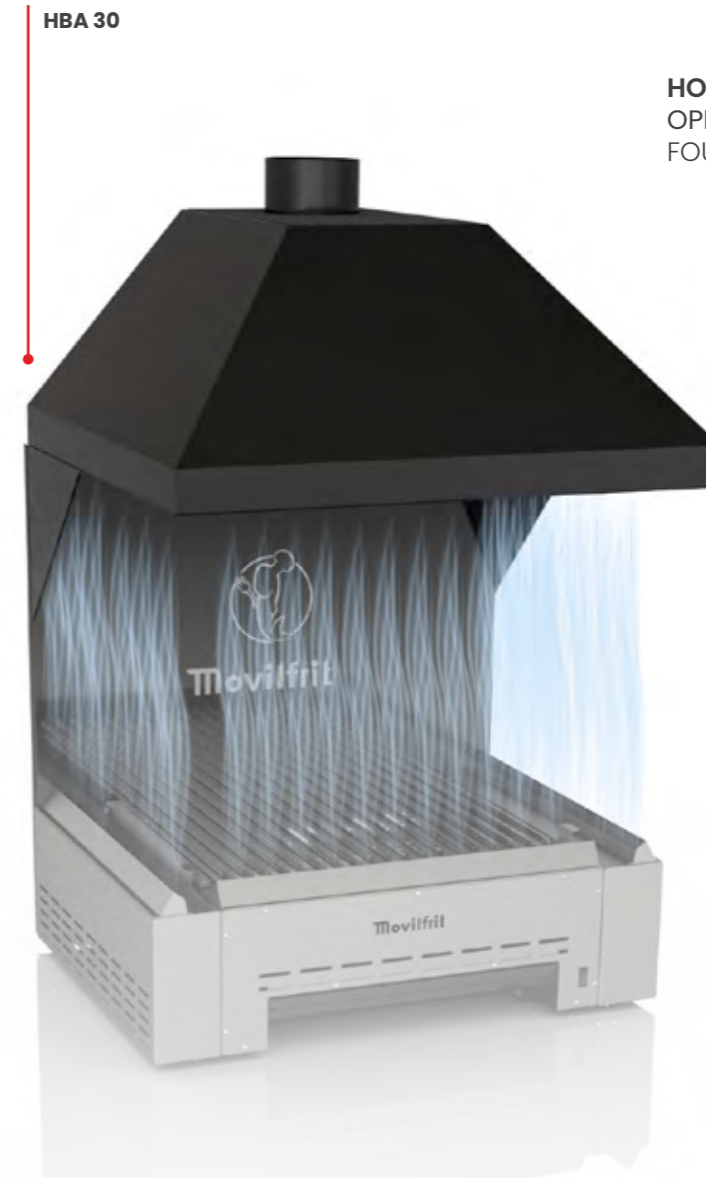

HORNO BRASA ABIERTO – AIRE
OPEN CHARCOAL OVEN – AIR
FOUR À CHARBON OUVERT – AIR

Modelo	Código	Dimensiones L x P x H (mm)	Producción Kg/h	Potencia Kw	Temperatura °C	Consumo Kg/día	Autonomía Horas	Carga Kg (carbón)	Peso kg	Precio €
HBA 30	202110	680X535X670	70	4,5	250 - 350	10 - 12	9	3	117	4.184